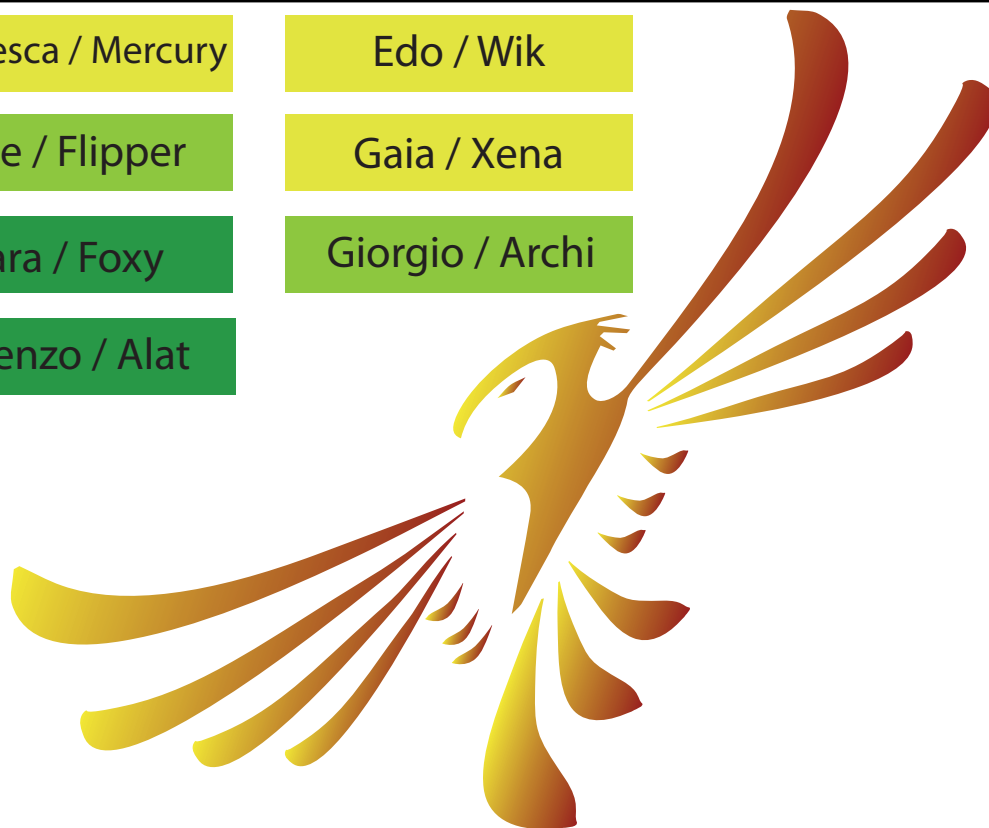

Brigata Scout
La Fenice

Organigramma 2016 / 2017

Brigata Scout La Fenice

stato: 20.8.2016

Francesca / Mercury

Edo / Wik

Alice / Flipper

Gaia / Xena

Mara / Foxy

Giorgio / Archi

Lorenzo / Alat

Mattia / Tia

Valeria / Wave
Silene / Luffy

Alice B
Luca / Duracell
Mattia / Sasso
Federica / Sprite

Valeria / Spring

Lhayla / Simba
Alessia / Dory
Clarissa / Phoebe

MUTA LUPI

REPARTO ESPLO

POSTO PIO

CLAN ROVER

Claudio

Giulia

Ida

Dino